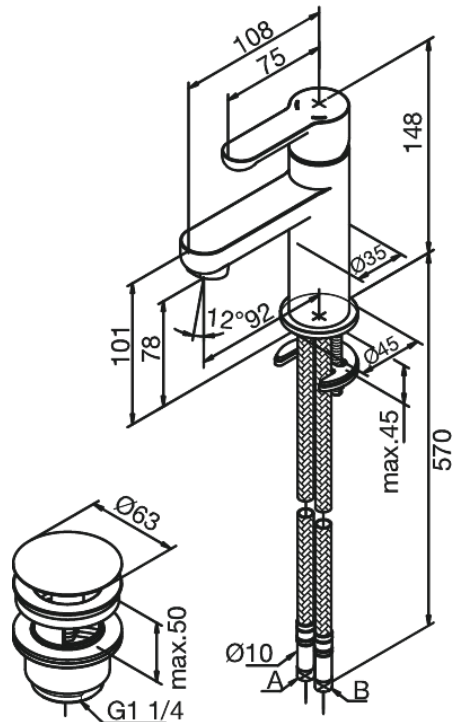

Ainutlaatuiset ominaisuudet

FM Mattsson Finland Oy
HUOM! Uusi osoite 25.3.2024 alkaen Virkatie 1, 01510 VANTAA

Puh. +358 20 7411960 info-finland@fmmattssongroup.com

Mere information på <https://damixa.fi>

damixa