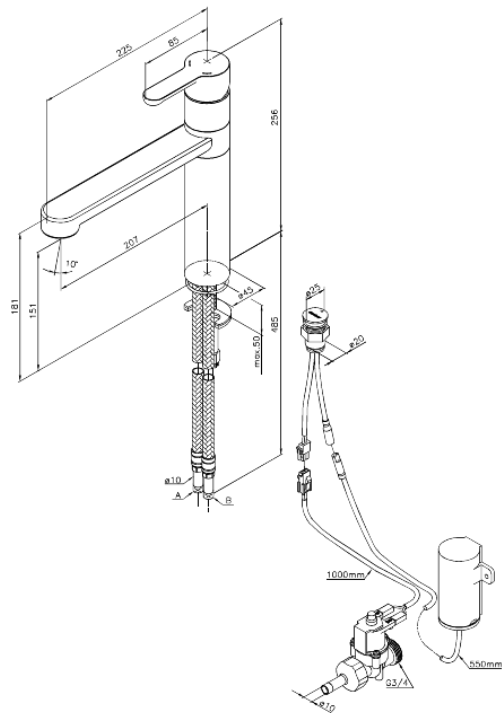

Ainutlaatuiset ominaisuudet

FM Mattsson Finland Oy
HUOM! Uusi osoite 25.3.2024 alkaen Virkatie 1, 01510 VANTAA

Puh. +358 20 7411960 info-finland@fmmattssongroup.com

Mere information på <https://damixa.fi>

damixa