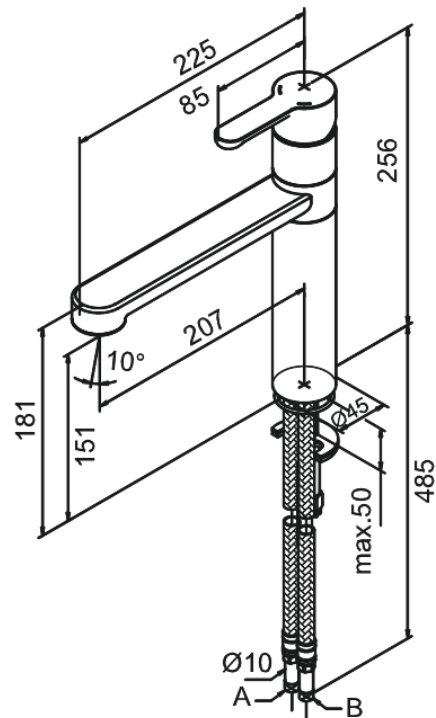

Ainutlaatuiset ominaisuudet

FM Mattsson Finland Oy

HUOM! Uusi osoite 25.3.2024 alkaen Virkatie 1, 01510 VANTAA

Puh. +358 20 7411960 info-finland@fmmattssongroup.com

Mere information på <https://damixa.fi>

damixa