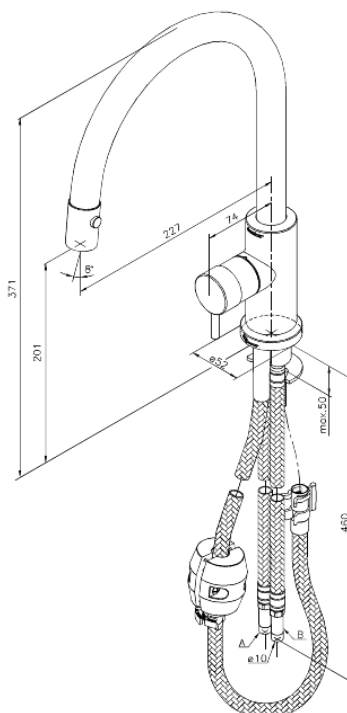

Ainutlaatuiset ominaisuudet

FM Mattsson Finland Oy

HUOM! Uusi osoite 25.3.2024 alkaen Virkatie 1, 01510 VANTAA

Puh. +358 20 7411960 info-finland@fmmattssongroup.com

Mere information på <https://damixa.fi>

damixa