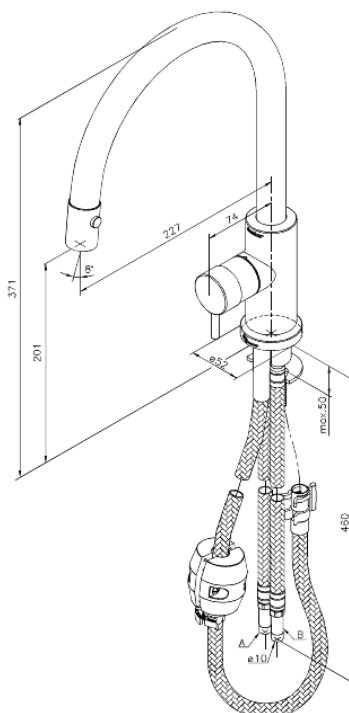

Ainutlaatuiset ominaisuudet

FM Mattsson Finland Oy

HUOM! Uusi osoite 25.3.2024 alkaen Virkatie 1, 01510 VANTAA

Puh. +358 20 7411960 info-finland@fmmattssongroup.com

Mere information på <https://damixa.fi>

damixa