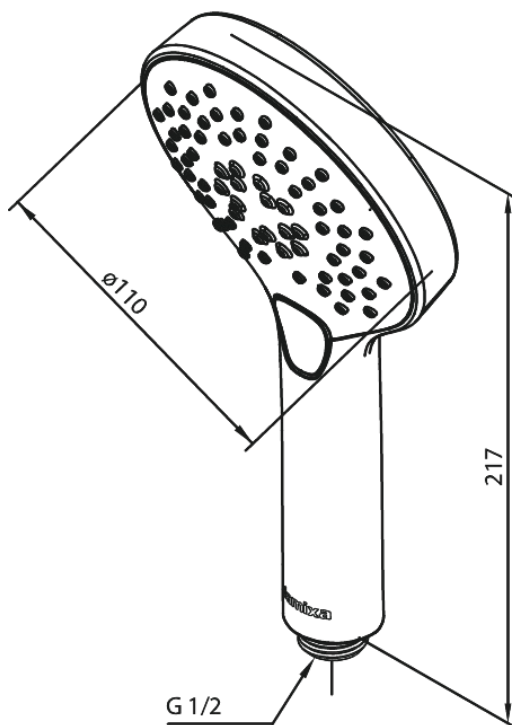

Silhouet

Käsisiuihku

Tuotenumero: 766868700
Pinta: Harjattu kupari PVD
Sarja: Silhouet

LVI: 6531598
EAN: 5708516828037

Ominaisuudet:

Max. virtaama 9 l/min.
3 suihkutoimintoa

Ainutlaatuiset ominaisuudet

FM Mattsson Finland Oy
HUOM! Uusi osoite 25.3.2024 alkaen Virkatie 1, 01510 VANTAA